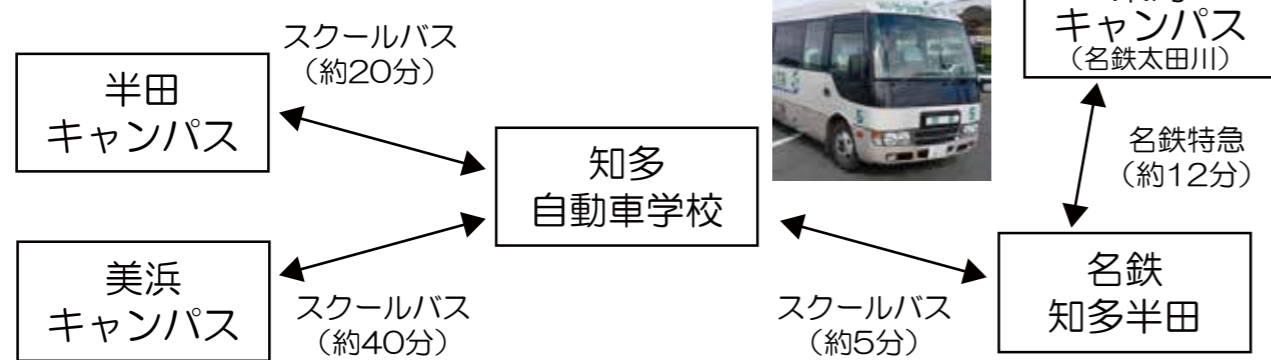

東海キャンパスから車で10分！至近です！
 名古屋方面から通学される方にも便利です。

《自動車学校への通学方法》

秋の特典プラン・教習料金 (生協組合員価格)
MT車：295,000円 AT車：279,000円

特別入校キャンペーン対象

知多自動車学校

【入校曜日・受付時間】
 月・木…16:45
 土…13:15

美浜・半田キャンパスから最も近い自動車学校。
 毎年、300名以上の福祉大生が入校し、卒業しています。

《自動車学校への通学方法》

福祉大各キャンパス、福祉大指定アパートのある武豊・奥田・内海方面への
 スクールバスが多数あるので、一人暮らしの方に便利です！

秋の特典プラン・教習料金 (生協組合員価格)
MT車：301,700円 AT車：286,700円

特別入校キャンペーン対象

享成自動車学校・西尾校

【入校曜日・受付時間】
 火…18:00～
 土…13:00～

半田キャンパスからスクールバスで30分！
 自宅送迎サービスで西三河方面から通学される方にも便利です。