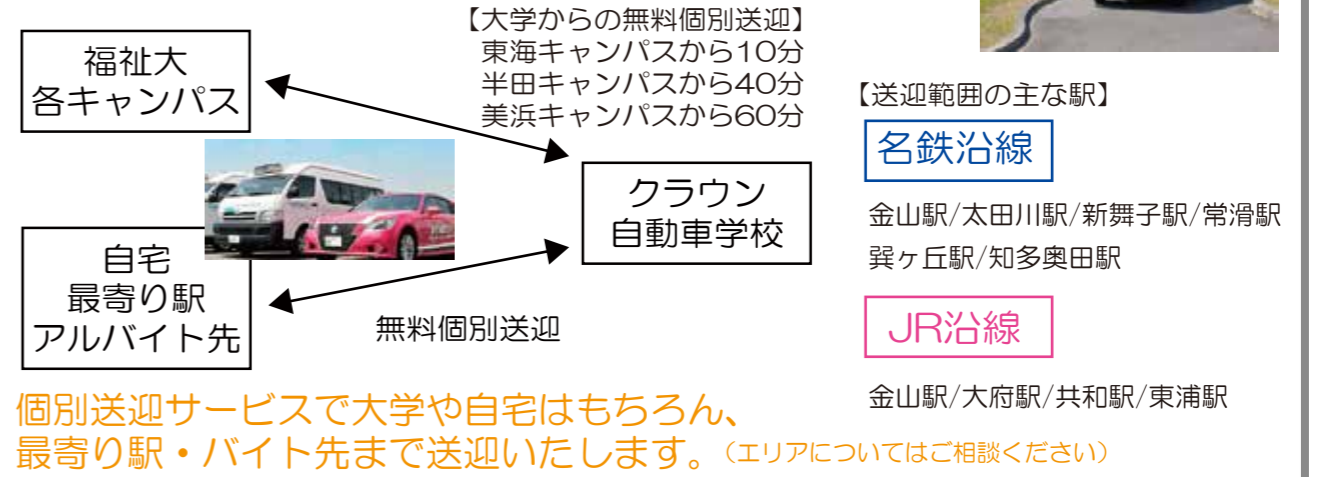

日本福祉大学生協 470-3296 愛知県知多郡美浜町奥田会下前 35-6
美浜キャンパス :0569-87-2303 半田キャンパス :0569-28-6221 東海キャンパス :0562-39-3855

福祉大生が通いやすい 3つの自動車学校 & その他の特典

秋の特別入校 キャンペーン 特典

【クラウン自動車学校】
 <友割> 同時申込み・同時入校で
 2名様で各々 3,000円
 3名様で各々 5,000円
 入校後、キャッシュバック！

【享成自動車学校 西尾校】
 2名以上の同時申込・同時入校で、
 『各々 5,000円の図書カード等』を
 プレゼント！

【知多自動車学校】
 <友割> 同時申込み・同時入校で
 2名様以上で各々 3,000円
 入校後、キャッシュバック！
 お住まいの最寄りの駅から
 『名鉄の定期券最大2ヶ月』進呈！
 ※ 交通に不便な地域にお住まいの方 対象

特別入校キャンペーン対象

クラウン自動車学校

【入校曜日・受付時間】
 火・木…10:20
 土…14:10

東海キャンパスから車で10分！至近です！
 名古屋方面から通学される方にも便利です。

《自動車学校への通学方法》

秋の特典プラン・教習料金 (生協組合員価格)
MT車：295,000円 AT車：279,000円

特別入校キャンペーン対象

知多自動車学校

【入校曜日・受付時間】
 月・木…16:45
 土…13:15

美浜・半田キャンパスから最も近い自動車学校。
 毎年、300名以上の福祉大生が入校し、卒業しています。