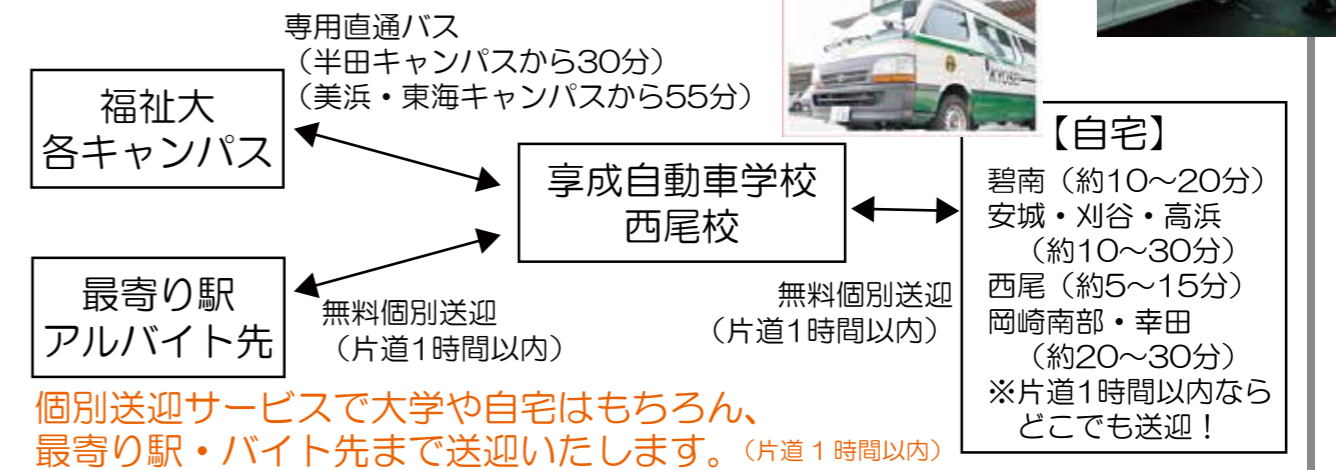

《自動車学校への通学方法》

個別送迎サービスで大学や自宅はもちろん、
最寄り駅・バイト先まで送迎いたします。(片道1時間以内)

秋の特典プラン・教習料金 (生協組合員価格)
MT車：295,000円 AT車：280,000円