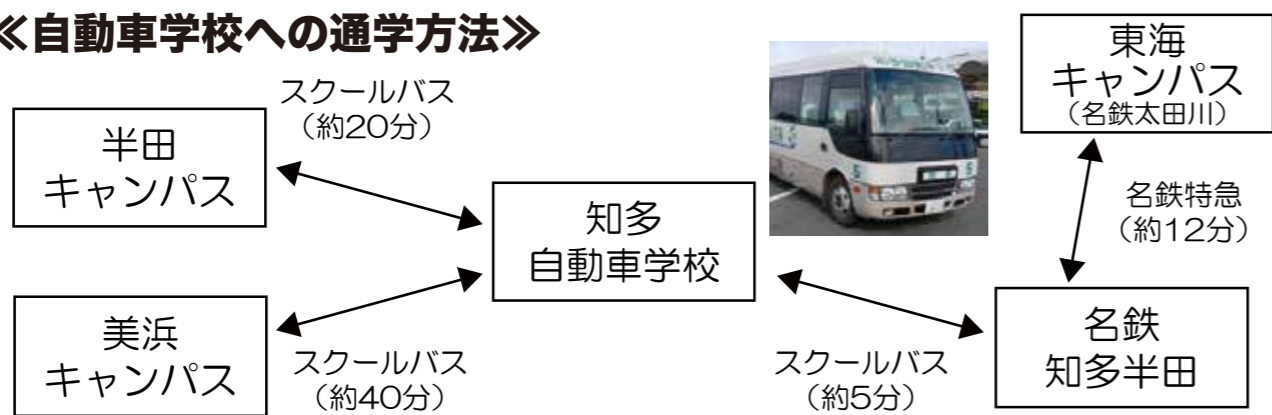

3名様で各々 5,000円

入校後、キャッシュバック！

【享成自動車学校 西尾校】

2名以上の同時申込・同時入校で、
『各々 5,000円の図書カード等』を
プレゼント！

特別入校キャンペーン対象 知多自動車学校

【入校曜日・受付時間】
月・木…16:45
土…13:15

美浜・半田キャンパスから最も近い自動車学校。
毎年、300名以上の福祉大生が入校し、卒業しています。

《自動車学校への通学方法》

福祉大各キャンパス、福祉大指定アパートのある武豊・奥田・内海方面への
スクールバスが多数あるので、一人暮らしの方に便利です！

秋の特典プラン・教習料金 (生協組合員価格)

MT車：301,700円 AT車：286,700円

特別入校キャンペーン対象

クラウン自動車学校

【入校曜日・受付時間】
火・木…10:20
土…14:10

東海キャンパスから車で10分！至近です！
名古屋方面から通学される方にも便利です。