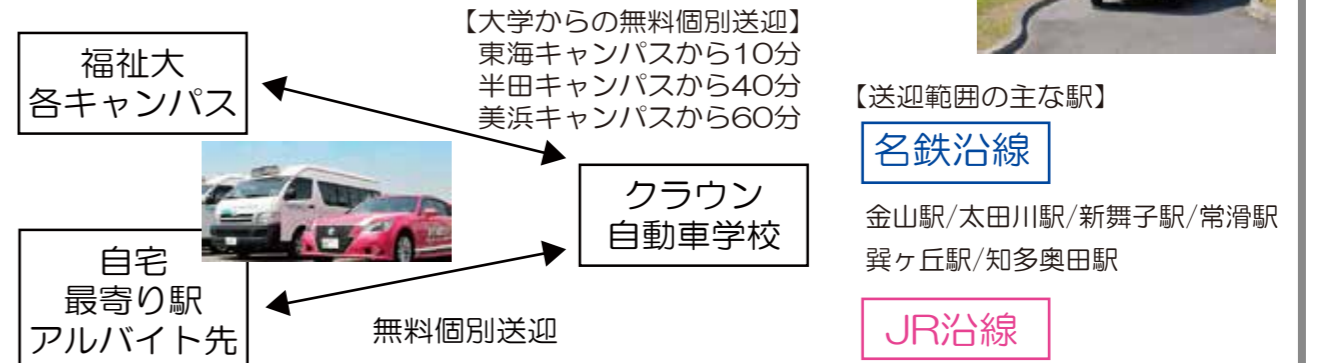

3名様で各々 5,000円

入校後、キャッシュバック！

【享成自動車学校 西尾校】

2名以上の同時申込・同時入校で、
『各々 5,000円の図書カード等』を
プレゼント！

特別入校キャンペーン対象 知多自動車学校

【入校曜日・受付時間】
月・木…16:45
土…13:15

美浜・半田キャンパスから最も近い自動車学校。
毎年、300名以上の福祉大生が入校し、卒業しています。

《自動車学校への通学方法》

福祉大各キャンパス、福祉大指定アパートのある武豊・奥田・内海方面への
スクールバスが多数あるので、一人暮らしの方に便利です！

秋の特典プラン・教習料金 (生協組合員価格)

MT車：301,700円 AT車：286,700円

特別入校キャンペーン対象

クラウン自動車学校

【入校曜日・受付時間】
火・木…10:20
土…14:10

東海キャンパスから車で10分！至近です！
名古屋方面から通学される方にも便利です。

《自動車学校への通学方法》

個別送迎サービスで大学や自宅はもちろん、
最寄り駅・バイト先まで送迎いたします。(エリアについてはご相談ください)

秋の特典プラン・教習料金 (生協組合員価格)

MT車：295,405円 AT車：279,978円

特別入校キャンペーン対象

享成自動車学校・西尾校

【入校曜日・受付時間】
火…18:00～
土…13:00～

半田キャンパスからスクールバスで30分！
自宅送迎サービスで西三河方面から通学される方にも便利です。