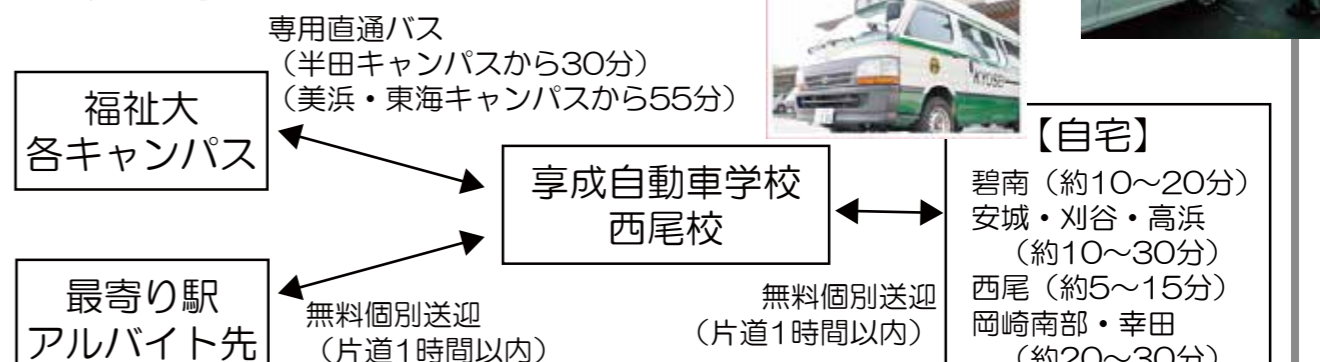

《自動車学校への通学方法》

個別送迎サービスで大学や自宅はもちろん、
最寄り駅・バイト先まで送迎いたします。(片道1時間以内)

秋の特典プラン・教習料金 (生協組合員価格)

MT車：295,000円 AT車：280,000円